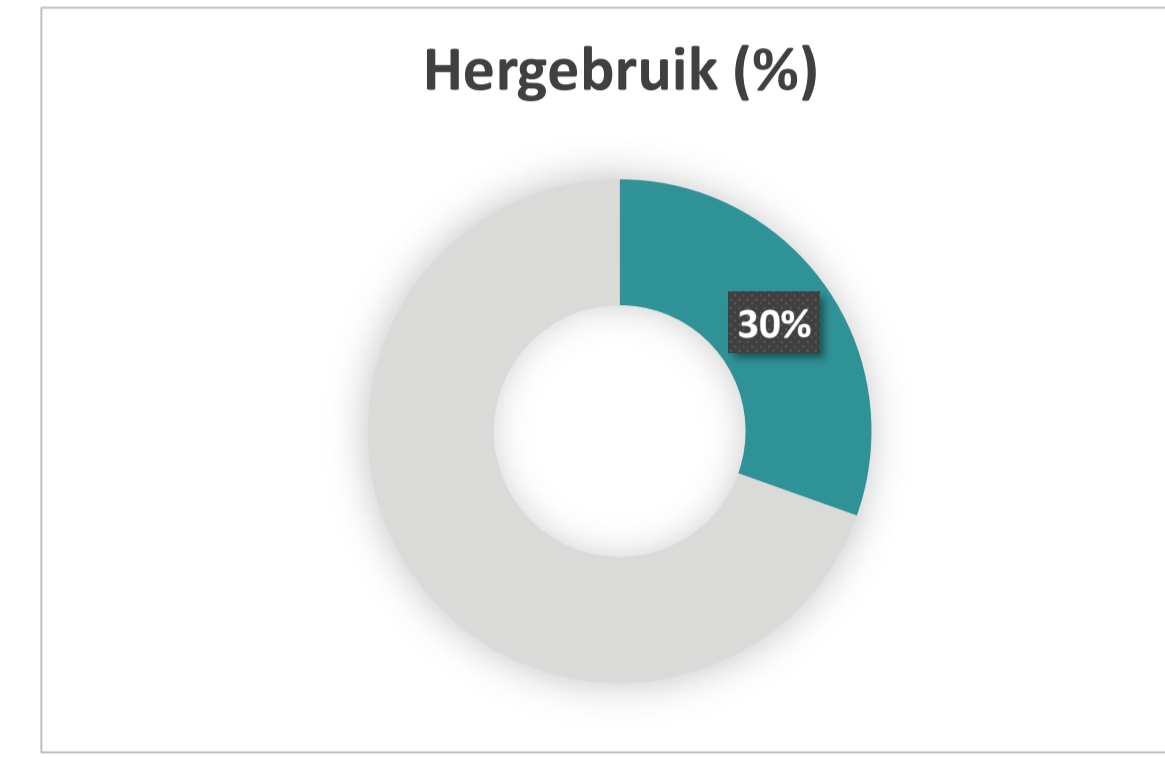

ID	Materiaalbeschrijving	Layers of Brand	MKI	Aandeel (%)	Materialen								Levensduur (Jaren)		Material Circularity Index (MCI)	Losmaakbaarheids Index (LI)	PCI/ECI
					Herkomst				Afvalscenario				Technische levensduur	Functionele levensduur			
					Nieuw (%)	Hergebruikt (%)	Gerecycled (%)	Biologisch (%)	Stort (%)	Verbranding (%)	Recycling (%)	Hergebruik (%)					
Product ID																	
45.20.1	Plafondafwerking, verf	Space Plan	2,1364	6,0%	100,0	0,0	0,0	0,0	0,0	100,0	0,0	0,0	8	8	10%	33%	18%
56.11.1	Hergebruikte radiator	Services	0,6386	1,7%	0,0	100,0	0,0	0,0	1,3	6,7	81,1	10,9	35	35	96%	90%	93%
74.10.1	Hergebruikte wastafel, keramiek	Services	1,6000	4,5%	0,0	100,0	0,0	0,0	15,0	0,0	80,0	5,0	75	75	93%	70%	81%
74.13.1	Hergebruikte mengkraan	Services	0,1898	0,5%	0,0	100,0	0,0	0,0	0,0	0,0	100,0	0,0	75	75	100%	68%	82%
7	Wandafwerking, Sustainable	Space Plan	20,4299	57,2%	46,8	0,0	14,3	37,1	0,0	1,0	96,0	0,0	40	40	78%	50%	62%
3	Vloerafwerking, luntig	Space Plan	10,7908	30,1%	100,0	0,0	0,0	0,0	0,0	0,0	0,4	99,6	40	40	55%	90%	70%
			35,79572	100%	64,0	6,7	8,1	21,2	0,7	6,6	62,2	30,4	40	40	68%	63%	64%
			MKI	Aandeel totaal	% Nieuw totaal	% Hergebruikt totaal	% Gerecycled totaal	% Biologisch totaal	% Stort totaal	% Verbranding totaal	% Recycling totaal	% Hergebruik totaal	Technische levensduur totaal	Functionele levensduur totaal	MCI totaal	LI totaal	BCI V2.0®

Herkomst van materialen

Toekomstscenario van materialen

Building Circularity Indicator V2.0®

Building Circularity Indicator®

Layers of Brand	MKI	MCI	LI	LCI
Site	-	-	-	-
Structure	-	-	-	-
Skin	-	-	-	-
Services	2,41	95%	75%	84%
Space Plan	33,39	66%	62%	62%
Stuff	-	-	-	-
MKI	35,80			