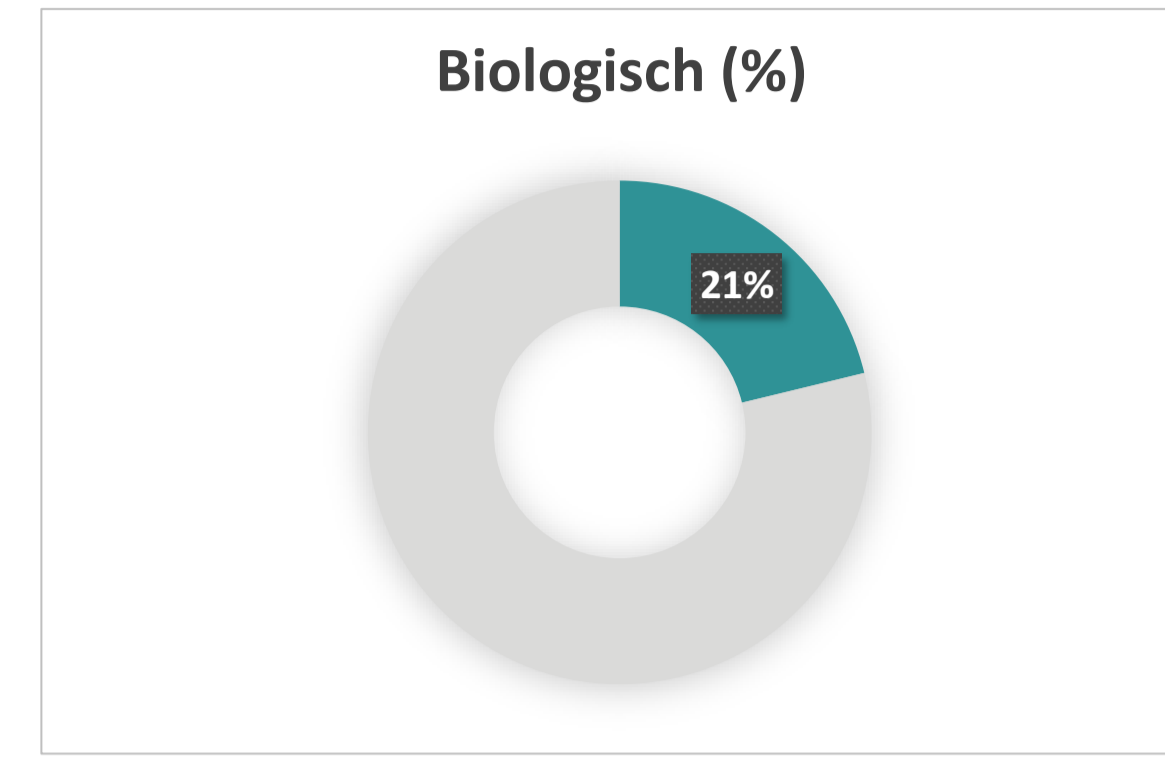

ID	Materiaalbeschrijving	Layers of Brand	MKI	Aandeel (%)	Materialen								Levensduur (Jaren)		Material Circularity Index (MCI)	Losmaakbaarheids Index (LI)	PCI/ECI
					Herkomst				Afvalscenario				Technische levensduur	Functionele levensduur			
					Nieuw (%)	Hergebruikt (%)	Gerecycled (%)	Biologisch (%)	Stort (%)	Verbranding (%)	Recycling (%)	Hergebruik (%)					
Product ID																	
45.20.1	Plafondafwerking, verf	Space Plan	2,1364	6,0%	100,0	0,0	0,0	0,0	0,0	100,0	0,0	0,0	8	8	10%	33%	18%
56.11.1	Hergebruikte radiator	Services	0,6386	1,7%	0,0	100,0	0,0	0,0	1,3	6,7	81,1	10,9	35	35	96%	90%	93%
74.10.1	Hergebruikte wastafel, keramiek	Services	1,6000	4,5%	0,0	100,0	0,0	0,0	15,0	0,0	80,0	5,0	75	75	93%	70%	81%
74.13.1	Hergebruikte mengkraan	Services	0,1898	0,5%	0,0	100,0	0,0	0,0	0,0	0,0	100,0	0,0	75	75	100%	68%	82%
7	Wandafwerking, Sustainable	Space Plan	20,4299	57,2%	46,8	0,0	14,3	37,1	0,0	1,0	96,0	0,0	40	40	78%	50%	62%
3	Vloerafwerking, luntig	Space Plan	10,7908	30,1%	100,0	0,0	0,0	0,0	0,0	0,0	0,4	99,6	40	40	55%	90%	70%
			35,79572	100%	64,0	6,7	8,1	21,2	0,7	6,6	62,2	30,4	40	40	68%	63%	64%
			MKI	Aandeel totaal	% Nieuw totaal	% Hergebruikt totaal	% Gerecycled totaal	% Biologisch totaal	% Stort totaal	% Verbranding totaal	% Recycling totaal	% Hergebruik totaal	Technische levensduur totaal	Functionele levensduur totaal	MCI totaal	LI totaal	BCI V2.0®

Herkomst van materialen

Toekomstscenario van materialen

Building Circularity Indicator V2.0®

Building Circularity Indicator®

Layers of Brand	MKI	MCI	LI	LCI
Site	-	-	-	-
Structure	-	-	-	-
Skin	-	-	-	-
Services	2,41	95%	75%	84%
Space Plan	33,39	66%	62%	62%
Stuff	-	-	-	-
MKI	35,80			