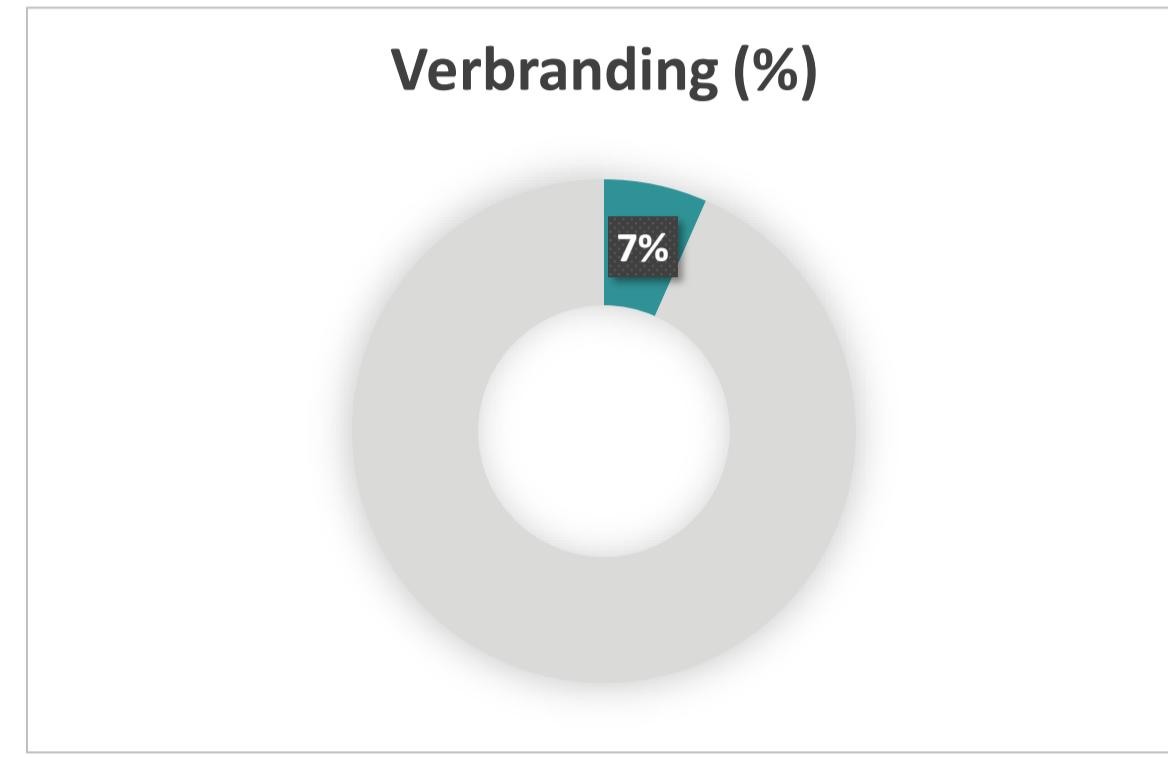

ID	Materiaalbeschrijving	Layers of Brand	MKI	Aandeel (%)	Materialen								Levensduur (Jaren)		Material Circularity Index (MCI)	Losmaakbaarheids Index (LI)	PCI/ECI
					Herkomst				Afvalscenario				Technische levensduur	Functionele levensduur			
					Nieuw (%)	Hergebruikt (%)	Gerecycled (%)	Biologisch (%)	Stort (%)	Verbranding (%)	Recycling (%)	Hergebruik (%)					
Product ID																	
45.20.1	Plafondafwerking, verf	Space Plan	2,1364	6,0%	100,0	0,0	0,0	0,0	0,0	100,0	0,0	0,0	8	8	10%	33%	18%
56.11.1	Hergebruikte radiator	Services	0,6386	1,7%	0,0	100,0	0,0	0,0	1,3	6,7	81,1	10,9	35	35	96%	90%	93%
74.10.1	Hergebruikte wastafel, keramiek	Services	1,6000	4,5%	0,0	100,0	0,0	0,0	15,0	0,0	80,0	5,0	75	75	93%	70%	81%
74.13.1	Hergebruikte mengkraan	Services	0,1898	0,5%	0,0	100,0	0,0	0,0	0,0	0,0	100,0	0,0	75	75	100%	68%	82%
7	Wandafwerking, Sustainable	Space Plan	20,4299	57,2%	46,8	0,0	14,3	37,1	0,0	1,0	96,0	0,0	40	40	78%	50%	62%
3	Vloerafwerking, luntig	Space Plan	10,7908	30,1%	100,0	0,0	0,0	0,0	0,0	0,0	0,4	99,6	40	40	55%	90%	70%
			35,79572	100%	64,0	6,7	8,1	21,2	0,7	6,6	62,2	30,4	40	40	68%	63%	64%
			MKI	Aandeel totaal	% Nieuw totaal	% Hergebruikt totaal	% Gerecycled totaal	% Biologisch totaal	% Stort totaal	% Verbranding totaal	% Recycling totaal	% Hergebruik totaal	Technische levensduur totaal	Functionele levensduur totaal	MCI totaal	LI totaal	BCI V2.0®

Herkomst van materialen

Toekomstscenario van materialen

Building Circularity Indicator V2.0®

Building Circularity Indicator®

Layers of Brand	MKI	MCI	LI	LCI
Site	-	-	-	-
Structure	-	-	-	-
Skin	-	-	-	-
Services	2,41	95%	75%	84%
Space Plan	33,39	66%	62%	62%
Stuff	-	-	-	-
MKI	35,80			