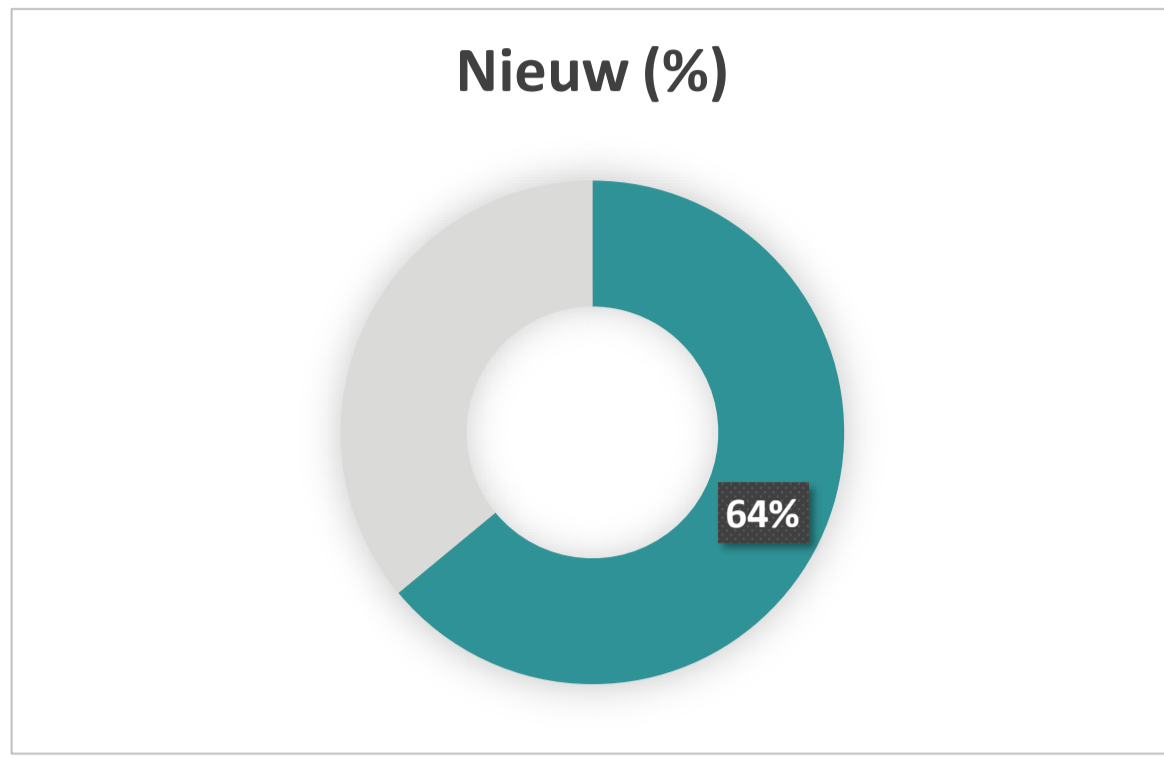

ID	Materiaalbeschrijving	Layers of Brand	MKI	Aandeel (%)	Materialen								Levensduur (Jaren)		Material Circularity Index (MCI)	Losmaakbaarheids Index (LI)	PCI/ECI
					Herkomst				Afvalscenario				Technische levensduur	Functionele levensduur			
					Nieuw (%)	Hergebruikt (%)	Gerecycled (%)	Biologisch (%)	Stort (%)	Verbranding (%)	Recycling (%)	Hergebruik (%)					
Product ID																	
45.20.1	Plafondafwerking, verf	Space Plan	2,1364	6,0%	100,0	0,0	0,0	0,0	0,0	100,0	0,0	0,0	8	8	10%	33%	18%
56.11.1	Hergebruikte radiator	Services	0,6386	1,7%	0,0	100,0	0,0	0,0	1,3	6,7	81,1	10,9	35	35	96%	90%	93%
74.10.1	Hergebruikte wastafel, keramiek	Services	1,6000	4,5%	0,0	100,0	0,0	0,0	15,0	0,0	80,0	5,0	75	75	93%	70%	81%
74.13.1	Hergebruikte mengkraan	Services	0,1898	0,5%	0,0	100,0	0,0	0,0	0,0	0,0	100,0	0,0	75	75	100%	68%	82%
7	Wandafwerking, Sustainable	Space Plan	20,4299	57,2%	46,8	0,0	14,3	37,1	0,0	1,0	96,0	0,0	40	40	78%	50%	62%
3	Vloerafwerking, luntig	Space Plan	10,7908	30,1%	100,0	0,0	0,0	0,0	0,0	0,0	0,4	99,6	40	40	55%	90%	70%
			35,79572	100%	64,0	6,7	8,1	21,2	0,7	6,6	62,2	30,4	40	40	68%	63%	64%
			MKI	Aandeel totaal	% Nieuw totaal	% Hergebruikt totaal	% Gerecycled totaal	% Biologisch totaal	% Stort totaal	% Verbranding totaal	% Recycling totaal	% Hergebruik totaal	Technische levensduur totaal	Functionele levensduur totaal	MCI totaal	LI totaal	BCI V2.0®

Herkomst van materialen