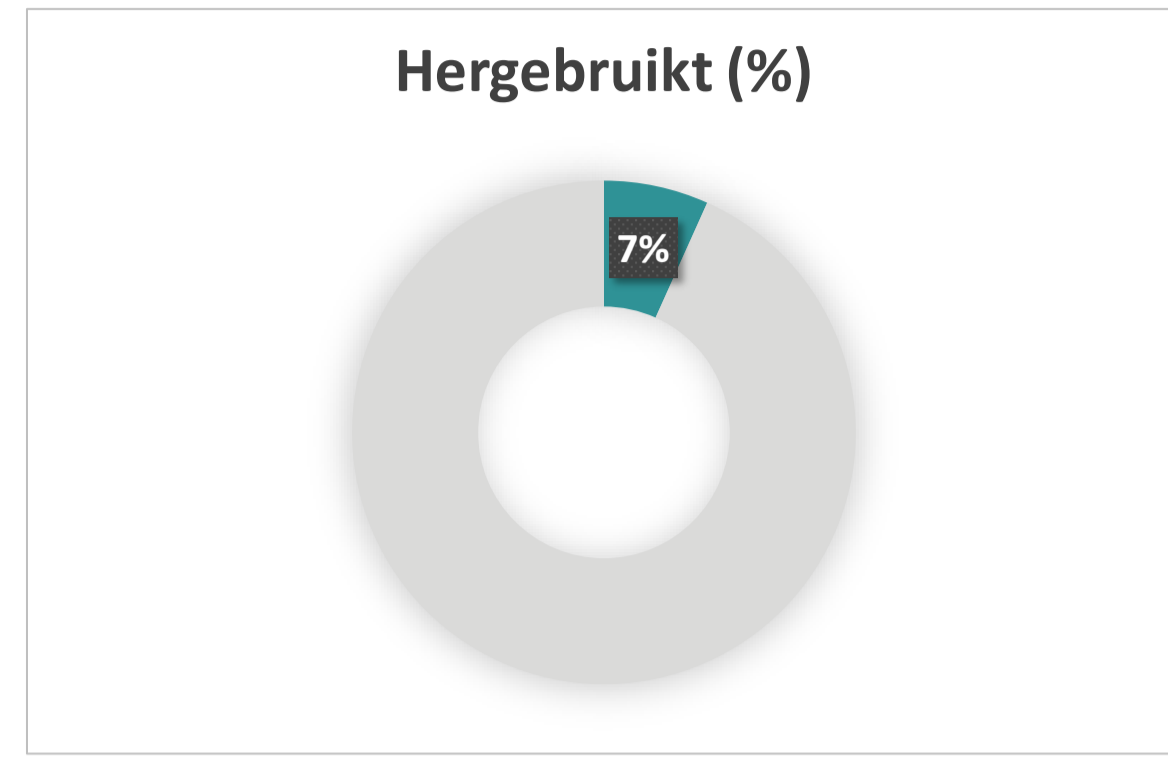

ID	Materiaalbeschrijving	Layers of Brand	MKI	Aandeel (%)	Materialen								Levensduur (Jaren)		Material Circularity Index (MCI)	Losmaakbaarheids Index (LI)	PCI/ECI
					Herkomst				Afvalscenario				Technische levensduur	Functionele levensduur			
					Nieuw (%)	Hergebruikt (%)	Gerecycled (%)	Biologisch (%)	Stort (%)	Verbranding (%)	Recycling (%)	Hergebruik (%)					
Product ID																	
45.20.1	Plafondafwerking, verf	Space Plan	2,1364	6,0%	100,0	0,0	0,0	0,0	0,0	100,0	0,0	0,0	8	8	10%	33%	18%
56.11.1	Hergebruikte radiator	Services	0,6386	1,7%	0,0	100,0	0,0	0,0	1,3	6,7	81,1	10,9	35	35	96%	90%	93%
74.10.1	Hergebruikte wastafel, keramiek	Services	1,6000	4,5%	0,0	100,0	0,0	0,0	15,0	0,0	80,0	5,0	75	75	93%	70%	81%
74.13.1	Hergebruikte mengkraan	Services	0,1898	0,5%	0,0	100,0	0,0	0,0	0,0	0,0	100,0	0,0	75	75	100%	68%	82%
7	Wandafwerking, Sustainable	Space Plan	20,4299	57,2%	46,8	0,0	14,3	37,1	0,0	1,0	96,0	0,0	40	40	78%	50%	62%
3	Vloerafwerking, luntig	Space Plan	10,7908	30,1%	100,0	0,0	0,0	0,0	0,0	0,0	0,4	99,6	40	40	55%	90%	70%
			35,79572	100%	64,0	6,7	8,1	21,2	0,7	6,6	62,2	30,4	40	40	68%	63%	64%
			MKI	Aandeel totaal	% Nieuw totaal	% Hergebruikt totaal	% Gerecycled totaal	% Biologisch totaal	% Stort totaal	% Verbranding totaal	% Recycling totaal	% Hergebruik totaal	Technische levensduur totaal	Functionele levensduur totaal	MCI totaal	LI totaal	BCI V2.0®

Herkomst van materialen

Toekomstscenario van materialen

Building Circularity Indicator V2.0®

Building Circularity Indicator®

Layers of Brand	MKI	MCI	LI	LCI
Site	-	-	-	-
Structure	-	-	-	-
Skin	-	-	-	-
Services	2,41	95%	75%	84%
Space Plan	33,39	66%	62%	62%
Stuff	-	-	-	-
MKI	35,80			