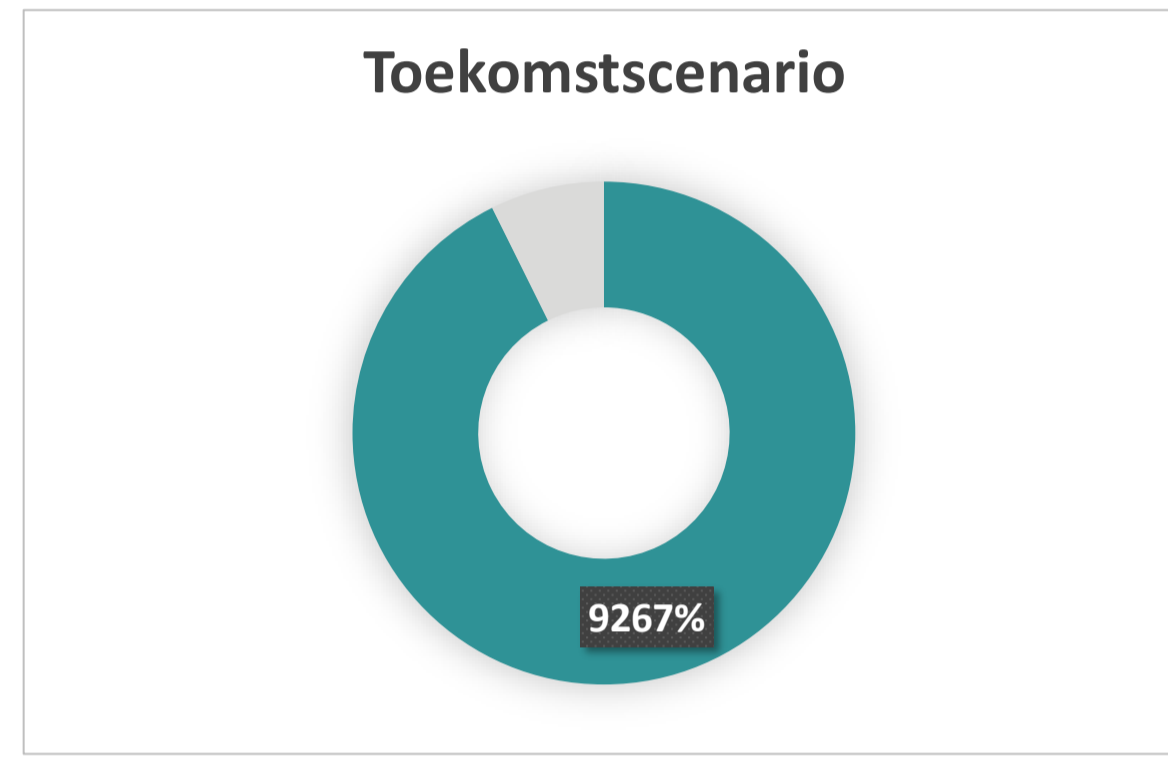

ID	Materiaalbeschrijving	Layers of Brand	MKI	Aandeel (%)	Materialen								Levensduur (Jaren)		Material Circularity Index (MCI)	Losmaakbaarheids Index (LI)	PCI/ECI
					Herkomst				Afvalscenario				Technische levensduur	Functionele levensduur			
					Nieuw (%)	Hergebruikt (%)	Gerecycled (%)	Biologisch (%)	Stort (%)	Verbranding (%)	Recycling (%)	Hergebruik (%)					
Product ID																	
45.20.1	Plafondafwerking, verf	Space Plan	2,1364	6,0%	100,0	0,0	0,0	0,0	0,0	100,0	0,0	0,0	8	8	10%	33%	18%
56.11.1	Hergebruikte radiator	Services	0,6386	1,7%	0,0	100,0	0,0	0,0	1,3	6,7	81,1	10,9	35	35	96%	90%	93%
74.10.1	Hergebruikte wastafel, keramiek	Services	1,6000	4,5%	0,0	100,0	0,0	0,0	15,0	0,0	80,0	5,0	75	75	93%	70%	81%
74.13.1	Hergebruikte mengkraan	Services	0,1898	0,5%	0,0	100,0	0,0	0,0	0,0	0,0	100,0	0,0	75	75	100%	68%	82%
7	Wandafwerking, Sustainable	Space Plan	20,4299	57,2%	46,8	0,0	14,3	37,1	0,0	1,0	96,0	0,0	40	40	78%	50%	62%
3	Vloerafwerking, luntig	Space Plan	10,7908	30,1%	100,0	0,0	0,0	0,0	0,0	0,0	0,4	99,6	40	40	55%	90%	70%
			35,79572	100%	64,0	6,7	8,1	21,2	0,7	6,6	62,2	30,4	40	40	68%	63%	64%
			MKI	Aandeel totaal	% Nieuw totaal	% Hergebruikt totaal	% Gerecycled totaal	% Biologisch totaal	% Stort totaal	% Verbranding totaal	% Recycling totaal	% Hergebruik totaal	Technische levensduur totaal	Functionele levensduur totaal	MCI totaal	LI totaal	BCI V2.0®

Herkomst van materialen

Toekomstscenario van materialen

Building Circularity Indicator V2.0®

Building Circularity Indicator®

Layers of Brand	MKI	MCI	LI	LCI
Site	-	-	-	-
Structure	-	-	-	-
Skin	-	-	-	-
Services	2,41	95%	75%	84%
Space Plan	33,39	66%	62%	62%
Stuff	-	-	-	-
MKI	35,80			