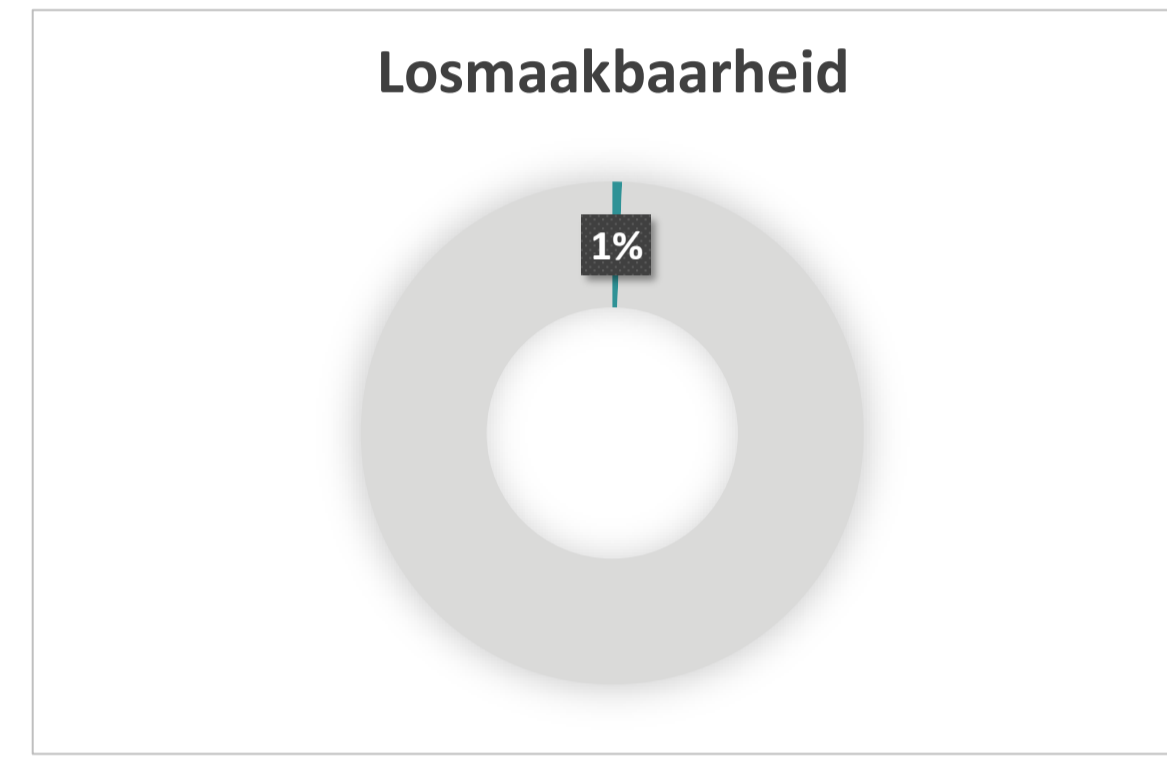

Building Circularity Indicator V2.0®

Building Circularity Indicator®