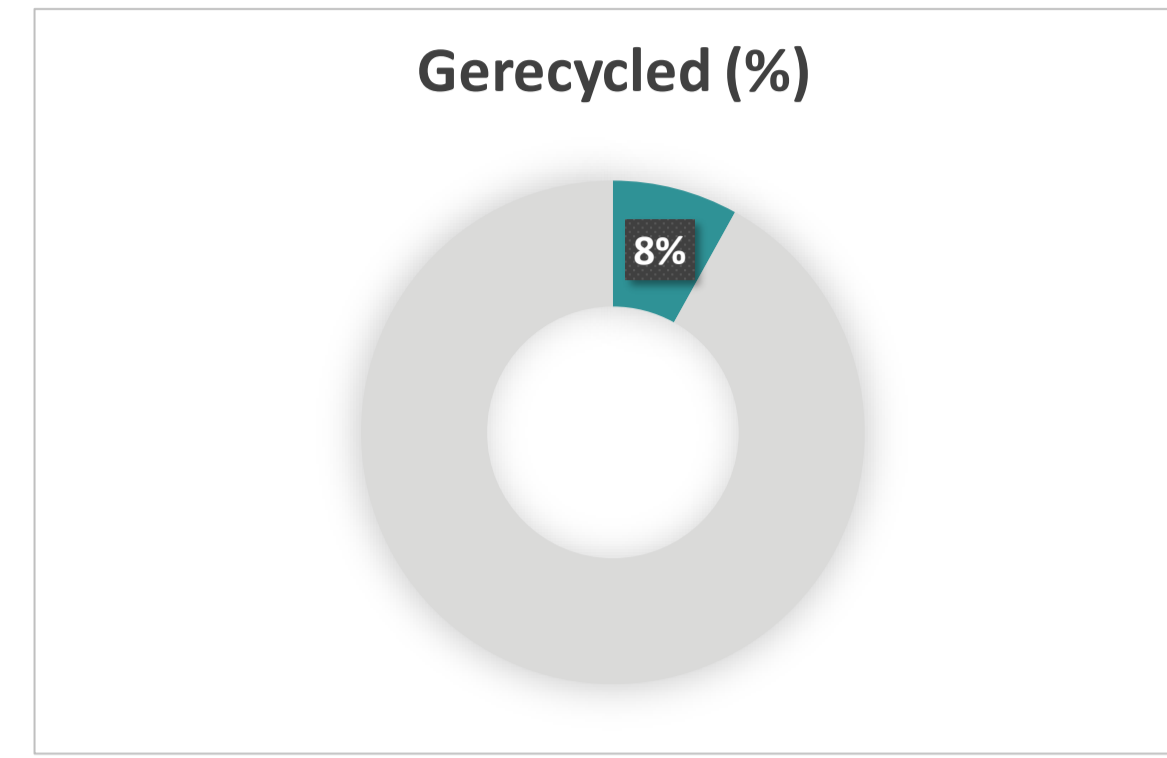

ID	Materiaalbeschrijving	Layers of Brand	MKI	Aandeel (%)	Materialen								Levensduur (Jaren)		Material Circularity Index (MCI)	Losmaakbaarheids Index (LI)	PCI/ECI
					Herkomst				Afvalscenario				Technische levensduur	Functionele levensduur			
					Nieuw (%)	Hergebruikt (%)	Gerecycled (%)	Biologisch (%)	Stort (%)	Verbranding (%)	Recycling (%)	Hergebruik (%)					
Product ID																	
45.20.1	Plafondafwerking, verf	Space Plan	2,1364	6,0%	100,0	0,0	0,0	0,0	0,0	100,0	0,0	0,0	8	8	10%	33%	18%
56.11.1	Hergebruikte radiator	Services	0,6386	1,7%	0,0	100,0	0,0	0,0	1,3	6,7	81,1	10,9	35	35	96%	90%	93%
74.10.1	Hergebruikte wastafel, keramiek	Services	1,6000	4,5%	0,0	100,0	0,0	0,0	15,0	0,0	80,0	5,0	75	75	93%	70%	81%
74.13.1	Hergebruikte mengkraan	Services	0,1898	0,5%	0,0	100,0	0,0	0,0	0,0	0,0	100,0	0,0	75	75	100%	68%	82%
7	Wandafwerking, Sustainable	Space Plan	20,4299	57,2%	46,8	0,0	14,3	37,1	0,0	1,0	96,0	0,0	40	40	78%	50%	62%
3	Vloerafwerking, luntig	Space Plan	10,7908	30,1%	100,0	0,0	0,0	0,0	0,0	0,0	0,4	99,6	40	40	55%	90%	70%
			35,79572	100%	64,0	6,7	8,1	21,2	0,7	6,6	62,2	30,4	40	40	68%	63%	64%
			MKI	Aandeel totaal	% Nieuw totaal	% Hergebruikt totaal	% Gerecycled totaal	% Biologisch totaal	% Stort totaal	% Verbranding totaal	% Recycling totaal	% Hergebruik totaal	Technische levensduur totaal	Functionele levensduur totaal	MCI totaal	LI totaal	BCI V2.0®

Herkomst van materialen

Toekomstscenario van materialen

Building Circularity Indicator V2.0®

Building Circularity Indicator®

Layers of Brand	MKI	MCI	LI	LCI
Site	-	-	-	-
Structure	-	-	-	-
Skin	-	-	-	-
Services	2,41	95%	75%	84%
Space Plan	33,39	66%	62%	62%
Stuff	-	-	-	-
MKI	35,80			