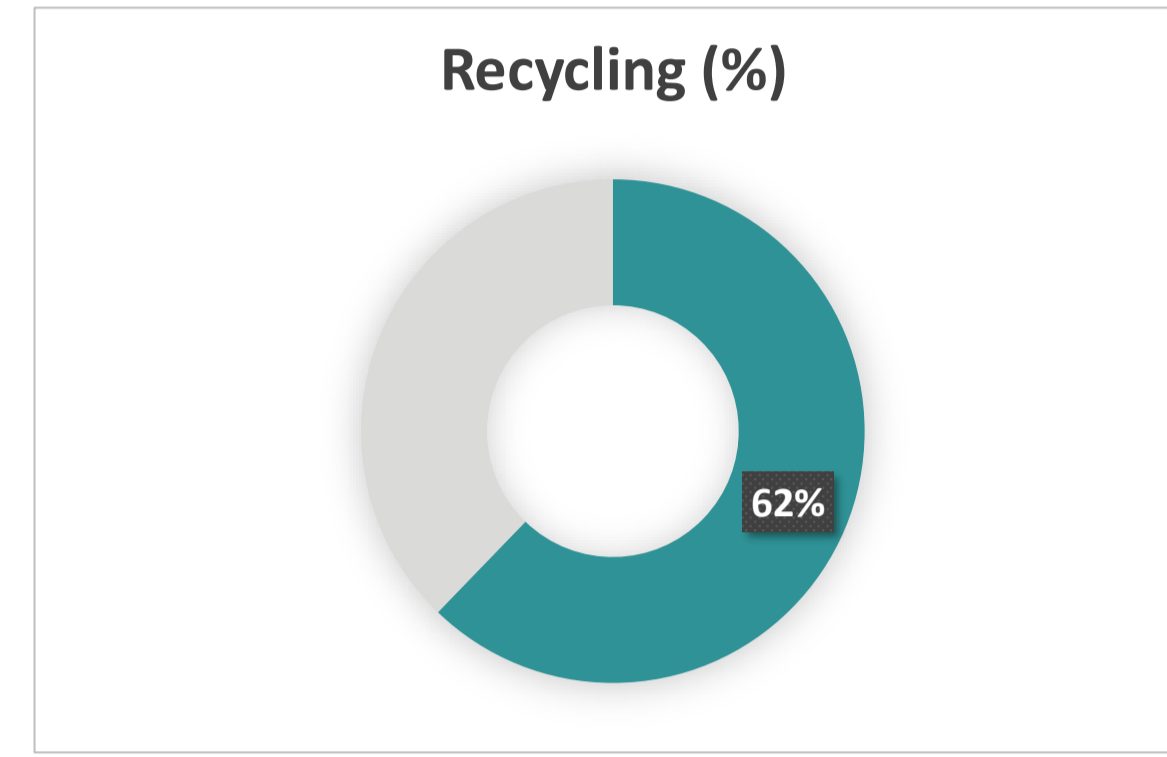

ID	Materiaalbeschrijving	Layers of Brand	MKI	Aandeel (%)	Materialen								Levensduur (Jaren)		Material Circularity Index (MCI)	Losmaakbaarheids Index (LI)	PCI/ECI
					Herkomst				Afvalscenario				Technische levensduur	Functionele levensduur			
					Nieuw (%)	Hergebruikt (%)	Gerecycled (%)	Biologisch (%)	Stort (%)	Verbranding (%)	Recycling (%)	Hergebruik (%)					
Product ID																	
45.20.1	Plafondafwerking, verf	Space Plan	2,1364	6,0%	100,0	0,0	0,0	0,0	0,0	100,0	0,0	0,0	8	8	10%	33%	18%
56.11.1	Hergebruikte radiator	Services	0,6386	1,7%	0,0	100,0	0,0	0,0	1,3	6,7	81,1	10,9	35	35	96%	90%	93%
74.10.1	Hergebruikte wastafel, keramiek	Services	1,6000	4,5%	0,0	100,0	0,0	0,0	15,0	0,0	80,0	5,0	75	75	93%	70%	81%
74.13.1	Hergebruikte mengkraan	Services	0,1898	0,5%	0,0	100,0	0,0	0,0	0,0	0,0	100,0	0,0	75	75	100%	68%	82%
7	Wandafwerking, Sustainable	Space Plan	20,4299	57,2%	46,8	0,0	14,3	37,1	0,0	1,0	96,0	0,0	40	40	78%	50%	62%
3	Vloerafwerking, luntig	Space Plan	10,7908	30,1%	100,0	0,0	0,0	0,0	0,0	0,0	0,4	99,6	40	40	55%	90%	70%
			35,79572	100%	64,0	6,7	8,1	21,2	0,7	6,6	62,2	30,4	40	40	68%	63%	64%
			MKI	Aandeel totaal	% Nieuw totaal	% Hergebruikt totaal	% Gerecycled totaal	% Biologisch totaal	% Stort totaal	% Verbranding totaal	% Recycling totaal	% Hergebruik totaal	Technische levensduur totaal	Functionele levensduur totaal	MCI totaal	LI totaal	BCI V2.0®

Herkomst van materialen

Toekomstscenario van materialen

Building Circularity Indicator V2.0®

Building Circularity Indicator®

Layers of Brand	MKI	MCI	LI	LCI
Site	-	-	-	-
Structure	-	-	-	-
Skin	-	-	-	-
Services	2,41	95%	75%	84%
Space Plan	33,39	66%	62%	62%
Stuff	-	-	-	-
MKI	35,80			