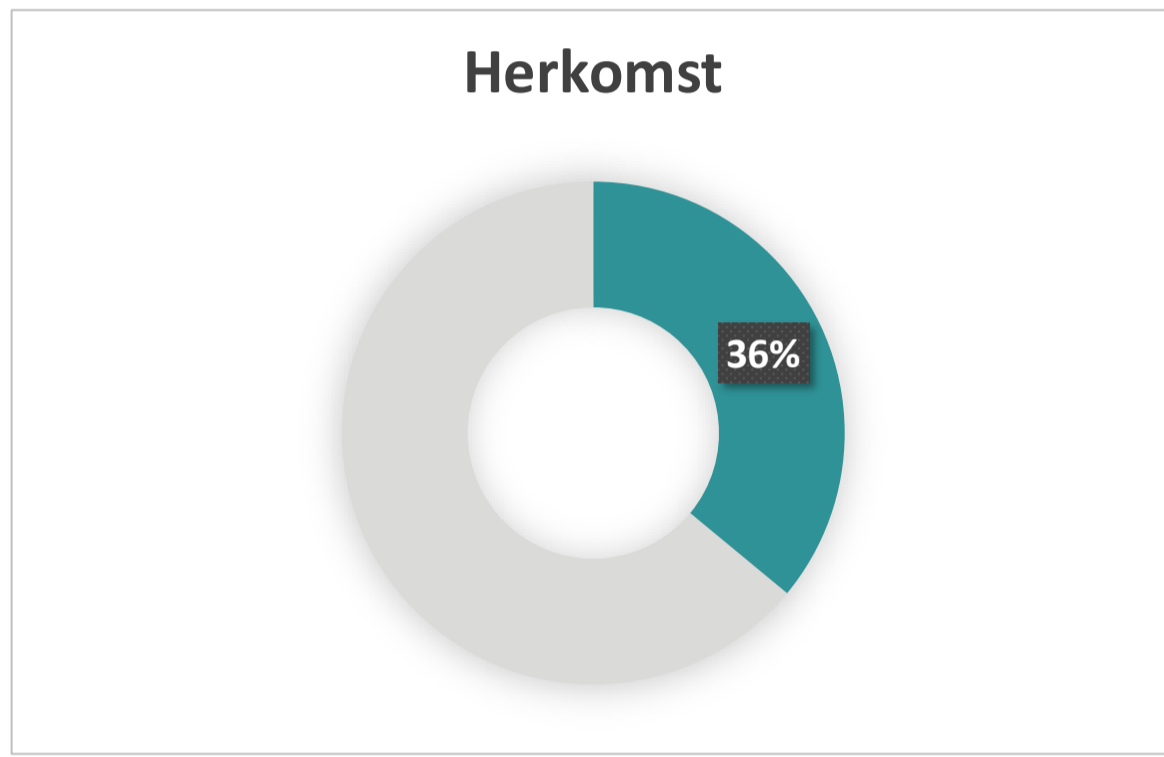

ID	Materiaalbeschrijving	Layers of Brand	MKI	Aandeel (%)	Materialen								Levensduur (Jaren)		Material Circularity Index (MCI)	Losmaakbaarheids Index (LI)	PCI/ECI
					Herkomst				Afvalscenario				Technische levensduur	Functionele levensduur			
					Nieuw (%)	Hergebruikt (%)	Gerecycled (%)	Biologisch (%)	Stort (%)	Verbranding (%)	Recycling (%)	Hergebruik (%)					
Product ID																	
45.20.1	Plafondafwerking, verf	Space Plan	2,1364	6,0%	100,0	0,0	0,0	0,0	0,0	100,0	0,0	0,0	8	8	10%	33%	18%
56.11.1	Hergebruikte radiator	Services	0,6386	1,7%	0,0	100,0	0,0	0,0	1,3	6,7	81,1	10,9	35	35	96%	90%	93%
74.10.1	Hergebruikte wastafel, keramiek	Services	1,6000	4,5%	0,0	100,0	0,0	0,0	15,0	0,0	80,0	5,0	75	75	93%	70%	81%
74.13.1	Hergebruikte mengkraan	Services	0,1898	0,5%	0,0	100,0	0,0	0,0	0,0	0,0	100,0	0,0	75	75	100%	68%	82%
7	Wandafwerking, Sustainable	Space Plan	20,4299	57,2%	46,8	0,0	14,3	37,1	0,0	1,0	96,0	0,0	40	40	78%	50%	62%
3	Vloerafwerking, luntig	Space Plan	10,7908	30,1%	100,0	0,0	0,0	0,0	0,0	0,0	0,4	99,6	40	40	55%	90%	70%
			35,79572	100%	64,0	6,7	8,1	21,2	0,7	6,6	62,2	30,4	40	40	68%	63%	64%
			MKI	Aandeel totaal	% Nieuw totaal	% Hergebruikt totaal	% Gerecycled totaal	% Biologisch totaal	% Stort totaal	% Verbranding totaal	% Recycling totaal	% Hergebruik totaal	Technische levensduur totaal	Functionele levensduur totaal	MCI totaal	LI totaal	BCI V2.0®

Herkomst van materialen

Toekomstscenario van materialen

Building Circularity Indicator V2.0®

Building Circularity Indicator®

Layers of Brand	MKI	MCI	LI	LCI
Site	-	-	-	-
Structure	-	-	-	-
Skin	-	-	-	-
Services	2,41	95%	75%	84%
Space Plan	33,39	66%	62%	62%
Stuff	-	-	-	-
MKI	35,80			